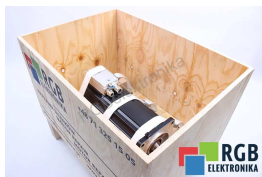

Naprawa MKD090B-047-KP1-KS BOSCH REXROTH

Naprawiamy każde urządzenie BOSCH REXROTH. Jeśli nie znajdujesz urządzenia, które Cię interesuje, skontaktuj się z nami. **Bezpłatnie** odbieramy urządzenia za pośrednictwem kuriera lub osobiście, dzięki temu jesteśmy w stanie zrealizować naprawę nawet w kilka godzin. Zdiagnozujemy twój sprzęt **za darmo**, a jeśli nie zdecydujesz się na naprawę u nas, nie poniesiesz żadnych kosztów. Oferujemy **24 miesiące gwarancji** na całą zrealizowaną naprawę. Jesteśmy do dyspozycji całą dobę, także w weekendy i święta. Zadzwoń do nas na **numer dostępny 24/7: +48 71 750 09 77** i uzyskaj natychmiastową pomoc.

DANE TECHNICZNE

PRODUCENT	BOSCH REXROTH
MODEL	MKD090B-047-KP1-KS
WAGA	23.0 kg

NAPISZ DO NAS
info24@rgbrepairs.pl

WSPARCIE DOSTĘPNE 24/7
[+48 717 500 977](tel:+48717500977)

STANOWISKO TESTOWE

Posiadamy opracowane przez nas stanowiska testowe, dzięki którym sprawdzamy czy urządzenie jest sprawne. Dzięki nim masz pewność, że BOSCH REXROTH MKD090B-047-KP1-KS został naprawiony.